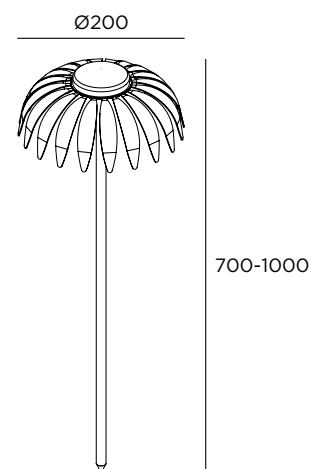

JARDIN ET POÉSIE
2023

inverlight[®]

Madama butterfly

LED 1,5W / 150lm / 24V / H 700 mm

MBTP1H1 

LED 1,5W / 150lm / 24V / H 1000 mm

MBTP1H2 

Couleur LED	Finition
1 2200 K	IN Inox
2 2700 K	BT Browntech
3 3000 K	NB Naturalblack

Transformateurs 24V p. 240

Madama butterfly

CE  IP65 IK08 24V

Acier inoxydable AISI 316L

Fixation dans le sol sur piquet

Livré avec câble L= 3 mt

Transformateur 24V non compris

inverlight