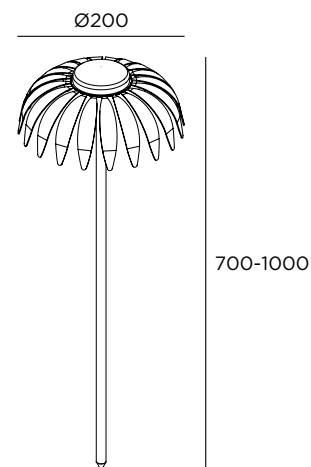

GIARDINO E POESIA
2023

inverlight[®]

Madama butterfly

LED 1,5W / 150lm / 24V / H 700 mm

MBTP1H1 

LED 1,5W / 150lm / 24V / H 1000 mm

MBTP1H2 

■ Colore LED	Finitura
1 2200 K	IN  Inox
2 2700 K	BT  Browntech
3 3000 K	NB  Naturalblack

Trasformatori 24V p. 240

Madama butterfly

 IP65 IK08 24V

Acciaio inox AISI 316L

Fissaggio nel terreno con picchetto

Fornito con cavo L= 3 mt

Alimentatore 24V non incluso

inverlight