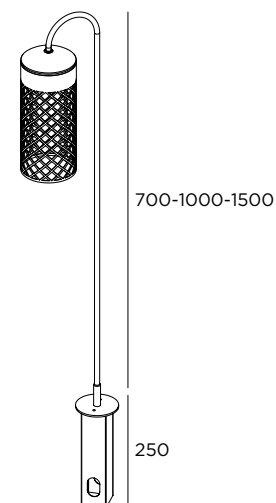

LED 7W / 700lm / 24V / H 700 mm

MAF1H1 ■ ■ ■ ■

LED 7W / 700lm / 24V / H 1000 mm

MAF1H2 ■ ■ ■ ■

LED 7W / 700lm / 24V / H 1500 mm

MAF1H3 ■ ■ ■

LED 7W / 700lm / 220/240V / H 700 mm

MAF2H1 ■ ■ ■ ■

LED 7W / 700lm / 220/240V / H 1000 mm

MAF2H2 ■ ■ ■ ■

LED 7W / 700lm / 220/240V / H 1500 mm

MAF2H3 ■ ■ ■

■ Colore LED   Finitura

1 2200 K	IN Inox
2 2700 K	BT Browntech
3 3000 K	NB Naturalblack

Trasformatori 24V p. 240

Mantra fix

CE LED IP65 IK08 24V / 220-240V

Acciaio inox AISI 316L

Luce indiretta

Fissaggio a terra con cassaforma inox

Diffusore policarbonato opale