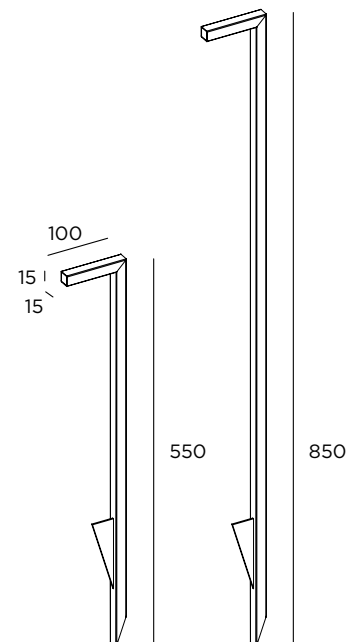

Transformateurs 24V p. 218

Mimì mini

CE LED IP65 IK08 24V

Acier inoxydable AISI 316L

Piquet à enterrer

Lumière indirecte

Livré avec 3 m de câble

Transformateur 24V non compris