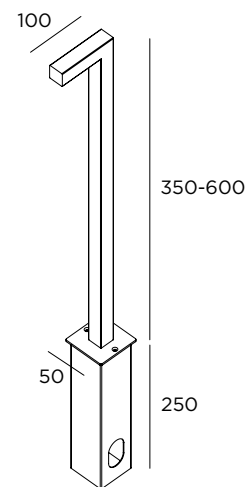

3W / 300lm / 220-240V / H 600 mm

**MIF2H2** ■ **IN** Inox  
**MIF2H2** ■ **BT** Browntech  
**MIF2H2** ■ **NB** Naturalblack

- LED couleur
- 1 2200 K
  - 2 2700 K
  - 3 3000 K

**Transformateurs 24V** p. 82

**Mimì fix**

CE LED IP65 IK08 24V / 220-240V

Acier inoxydable AISI 316L  
Fixation avec boîte de réservation  
Lumière indirecte

**Autres dimensions sur demandes**

**inverlight**  
FRANCESCO CASAROTTO SOCIETÀ P.A.S.