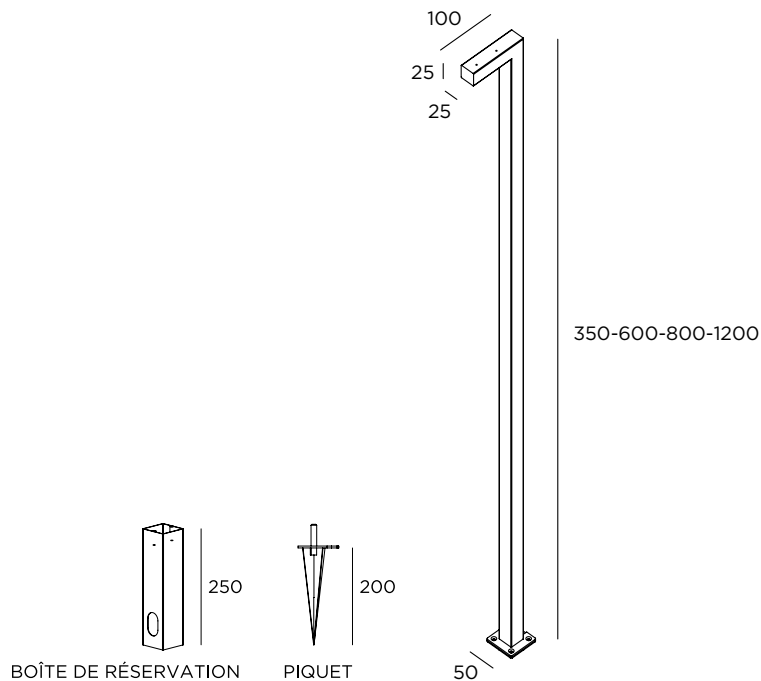

LED 3W / 300lm / 24V / H 350mm

MIP3H1 ■ ■ ■ ■

LED 3W / 300lm / 24V / H 600mm

MIP3H2 ■ ■ ■ ■

LED 3W / 300lm / 24V / H 800mm

MIP3H3 ■ ■ ■ ■

LED 3W / 300lm / 24V / H 1200mm

MIP3H4 ■ ■ ■ ■

Mimi

CE LED IP65 IK08 24V

Acier inoxydable AISI 316L

Piquet à enterrer ou boîte de réservation

Lumière indirecte

Livré avec 3 m de câble avec connecteur IP68

Accessories

ZA005 Boîte de réservation

ZA007 Piquet à enterrer

Couleur LED	Finition
1 2200 K	IN Inox
2 2700 K	BT Browntech
3 3000 K	NB Naturalblack

Transformateurs 24V p. 218