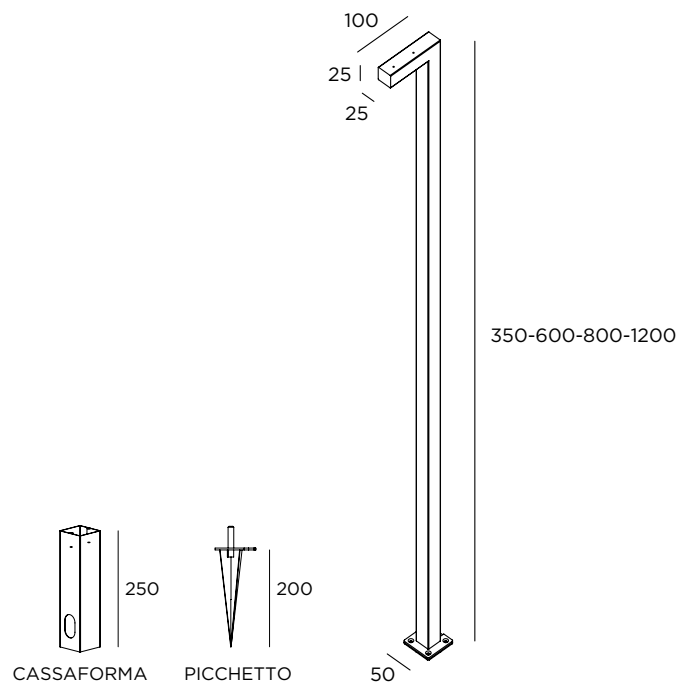

**MIP3H3** 

LED 3W / 300lm / 24V / H 1200mm

**MIP3H4** 

**Mimi**

CE  IP65 IK08 24V

Acciaio inox AISI 316L

Fissaggio a terra con picchetto o cassaforma

Luce indiretta

Fornito con 3 m di cavo con connettore IP68

### Accessori

**ZA005** Cassaforma

**ZA007** Picchetto

 Colore LED      Finitura

**1** 2200 K      **IN**  Inox

**2** 2700 K      **BT**  Browntech

**3** 3000 K      **NB**  Naturalblack

**Trasformatori 24V** p. 218