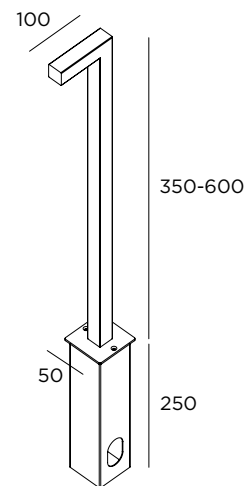

■ colore LED

- 1** 2200 K
- 2** 2700 K
- 3** 3000 K

Trasformatori 24V p. 106

Mimì fix

CE LED IP65 IK08 24V / 220-240V

Acciaio inox AISI 316L
Fissaggio con cassaforma
Luce indiretta

Su richiesta possibilità di altre misure