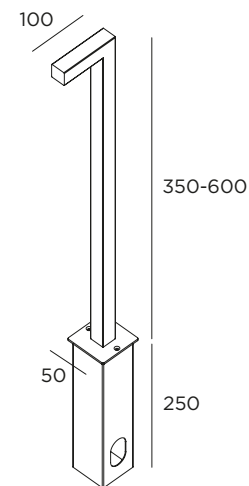

3W / 300lm / 24V / H 350 mm

MIF1H1 ■ **IN** Inox
MIF1H1 ■ **BT** Browntech
MIF1H1 ■ **NB** Naturalblack

3W / 300lm / 24V / H 600 mm

MIF1H2 ■ **IN** Inox
MIF1H2 ■ **BT** Browntech
MIF1H2 ■ **NB** Naturalblack

3W / 300lm / 220-240V / H 350 mm

MIF2H1 ■ **IN** Inox
MIF2H1 ■ **BT** Browntech
MIF2H1 ■ **NB** Naturalblack

3W / 300lm / 220-240V / H 600 mm

MIF2H2 ■ **IN** Inox
MIF2H2 ■ **BT** Browntech
MIF2H2 ■ **NB** Naturalblack

1. ---
2. LED color
3. **1** 2200 K
   - **2** 2700 K
   - **3** 3000 K

Drivers 24V p. 106

Mimì fix

CE LED IP65 IK08 24V / 220-240V

Stainless steel AISI 316L

Fixing with housing

Indirect light

On request possibility of different dimensions