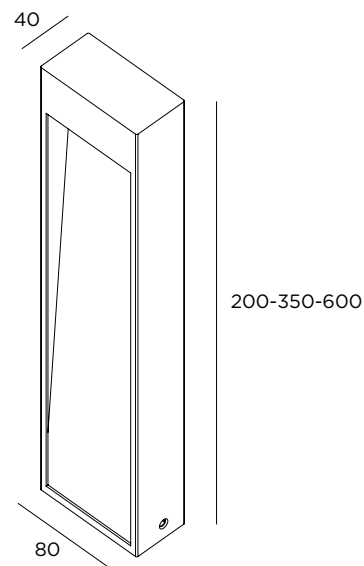

■ colore LED

- 1** 2200 K
- 2** 2700 K
- 3** 3000 K

Trasformatori 24V p. 106

Nessun dorma

CE LED IP65 IK08 24V / 220-240V

Acciaio inox AISI 316L

Fissaggio a terra

Luce indiretta