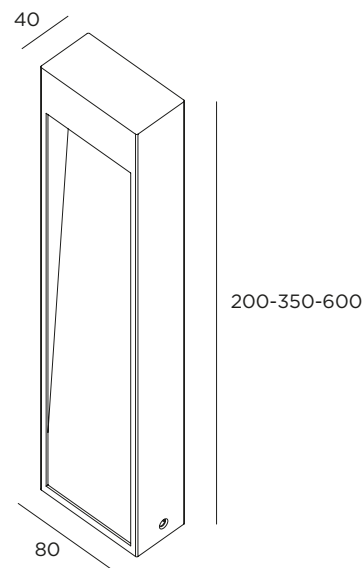

3W / 300lm / 24V / H 200 mm

NDT1H1 ■ **IN** Inox
NDT1H1 ■ **BT** Browntech
NDT1H1 ■ **NB** Naturalblack

3W / 300lm / 24V / H 350 mm

NDT1H2 ■ **IN** Inox
NDT1H2 ■ **BT** Browntech
NDT1H2 ■ **NB** Naturalblack

3W / 300lm / 24V / H 600 mm

NDT1H3 ■ **IN** Inox
NDT1H3 ■ **BT** Browntech
NDT1H3 ■ **NB** Naturalblack

3W / 300lm / 220-240V / H 350 mm

NDT2H2 ■ **IN** Inox
NDT2H2 ■ **BT** Browntech
NDT2H2 ■ **NB** Naturalblack

3W / 300lm / 220-240V / H 600 mm

NDT2H3 ■ **IN** Inox
NDT2H3 ■ **BT** Browntech
NDT2H3 ■ **NB** Naturalblack

Accessories

ZA004 Fixing plate with bolts

■ LED color
1 2200 K
2 2700 K
3 3000 K

Drivers 24V p. 106

Nessun dorma

CE LED IP65 IK08 24V / 220-240V

Stainless steel AISI 316L
Ground fixing
Indirect light