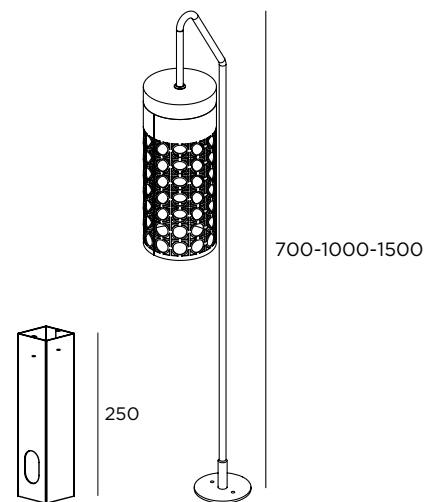

LED 7W / 700lm / 24V / H 700 mm

SFLF1H1 ■ ■ ■ ■

LED 7W / 700lm / 24V / H 1000 mm

SFLF1H2 ■ ■ ■ ■

LED 7W / 700lm / 24V / H 1500 mm

SFLF1H3 ■ ■ ■ ■

LED 7W / 700lm / 220/240V / H 700 mm

SFLF2H1 ■ ■ ■ ■

LED 7W / 700lm / 220/240V / H 1000 mm

SFLF2H2 ■ ■ ■ ■

LED 7W / 700lm / 220/240V / H 1500 mm

SFLF2H3 ■ ■ ■ ■

■ Couleur LED

Finition

1 2200 K

IN Inox

2 2700 K

BT Browntech

3 3000 K

NB Naturalblack

Transformateurs 24V p. 218

Spirit of Florence

CE LED IP65 IK08 24V / 220-240V

Acier inoxydable AISI 316L

Lumière indirecte

Fixation au sol avec boîte de réservation

Diffuseur en polycarbonate opal

BOÎTE DE RÉSERVATION