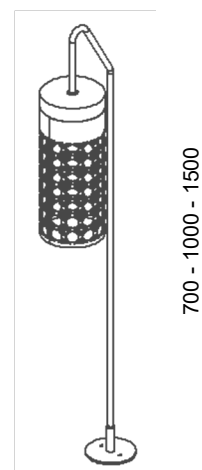

Info techniques

LED	2200 K, 2700 K et 3000 K
Classe	III
Puissance	7 W
Flux lumineux	700 lm
Optique	120°
Hauteurs	700, 1000 et 1500 mm
Résistance à la rupture	IK 08
Degré de protection	IP 65
Poids	2,5 - 3 kg
Connexion électrique	24 V

Couleurs

Inox	IN	
Browntech	BT	
Naturalblack	NB	

Description du produit

Corps entièrement en acier inoxydable AISI 316

Diffuseur opal

Fixation au sol avec boîte de réservation en inox

Conforme aux lois contre la pollution lumineuse

Transformateur 24V pas compris

Dessin technique

Cassaforma