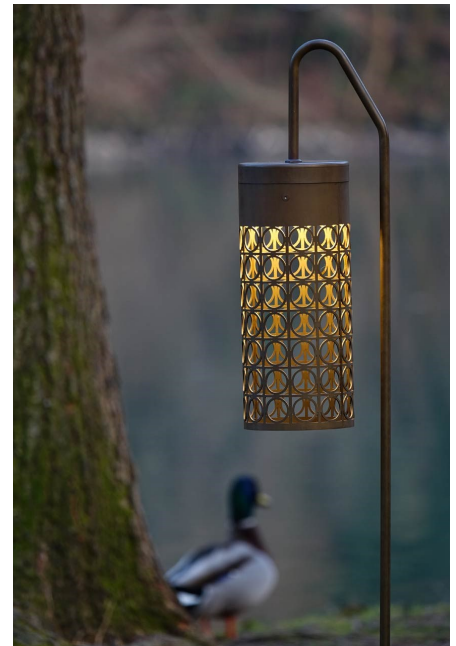

Info techniques

LED	2200 K, 2700 K et 3000 K
Classe	III
Puissance	7 W
Flux lumineux	700 lm
Optique	120°
Hauteurs	700, 1000 et 1500 mm
Résistance à la rupture	IK 08
Degré de protection	IP 65
Poids	2,5 - 3 kg
Connexion électrique	24 V

Couleurs

Inox	IN	
Browntech	BT	
Naturalblack	NB	

Description du produit

Corps entièrement en acier inoxydable AISI 316

Diffuseur opal

Fixation au sol avec boîte de réservation en inox

Conforme aux lois contre la pollution lumineuse