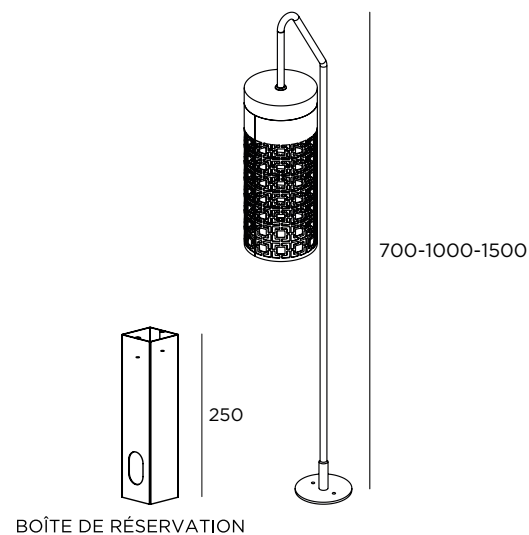

JARDIN ET POÉSIE  
2022.01

**inverlight**<sup>®</sup>  
STAINLESS LIGHTING SOLUTIONS

LED 7W / 700lm / 24V / H 700 mm

**SPAF1H1** ■ ■ ■ ■

LED 7W / 700lm / 24V / H 1000 mm

**SPAF1H2** ■ ■ ■ ■

LED 7W / 700lm / 24V / H 1500 mm

**SPAF1H3** ■ ■ ■ ■

LED 7W / 700lm / 220/240V / H 700 mm

**SPAF2H1** ■ ■ ■ ■

LED 7W / 700lm / 220/240V / H 1000 mm

**SPAF2H2** ■ ■ ■ ■

LED 7W / 700lm / 220/240V / H 1500 mm

**SPAF2H3** ■ ■ ■ ■

■ Couleur LED

## Spirit of Paris

CE LED IP65 IK08 24V / 220-240V

Acier inoxydable AISI 316L

Lumière indirecte

Fixation au sol avec boîte de réservation

Diffuseur en polycarbonate opal

**Transformateurs 24V** p. 218

**inverlight**  
FRANCESCO CASATI SPA