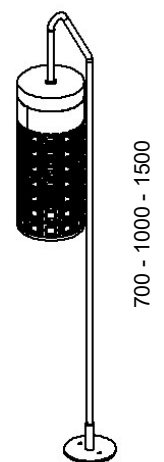

Info techniques

LED	2200 K, 2700 K et 3000 K
Classe	III
Puissance	7 W
Flux lumineux	700 lm
Optique	120°
Hauteurs	700, 1000 et 1500 mm
Résistance à la rupture	IK 08
Degré de protection	IP 65
Poids	2,5 - 3 kg
Connexion électrique	24 V

Couleurs

Inox	IN	
Browntech	BT	
Naturalblack	NB	

Description du produit

Corps entièrement en acier inoxydable AISI 316

Diffuseur opal

Fixation au sol avec boîte de réservation en inox

Conforme aux lois contre la pollution lumineuse

Transformateur 24 V pas compris

Dessin technique

Cassaforma