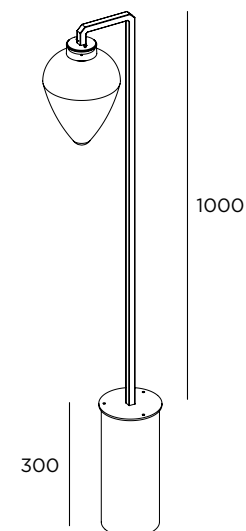

E27 / 220-240V / H 1000 mm

TR1F1H1 ■ ■ ■ ■

LED 4W / 400lm / 24V / H 1000 mm

TR1F2H1 ■ ■ ■ ■

Accessoires

ZA010 Boîte de réservation

Couleur LED	Finition
1 2200 K	IN Inox
2 2700 K	BT Browntech
3 3000 K	NB Naturalblack

Transformateurs 24V p. 240

Traviata

CE LED IP65 IK08 24V / 220-240V

Acier inoxydable AISI 316L

Fixation au sol avec boîte en acier inoxydable

Diffuseur en verre transparent soufflé à la main