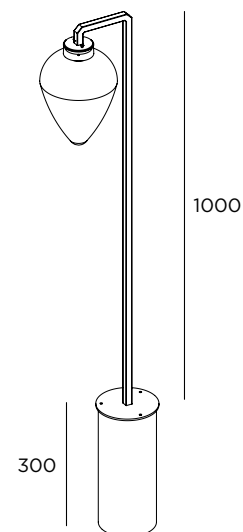

GIARDINO E POESIA  
2023

*inverlight*<sup>®</sup>

Traviata

E27 / 220-240V / H 1000 mm

**TR1F1H1** ■ ■ ■ ■

LED 4W / 400lm / 24V / H 1000 mm

**TR1F2H1** ■ ■ ■ ■

# Traviata

CE LED IP65 IK08 24V / 220-240V

Acciaio inox AISI 316L

Fissaggio a terra con cassaforma inox  
Diffusore in vetro trasparente soffiato a bocca

*inverlight*

via P. Stucchi, 2 \, 20872 Cornate d'Adda (MB) Italy