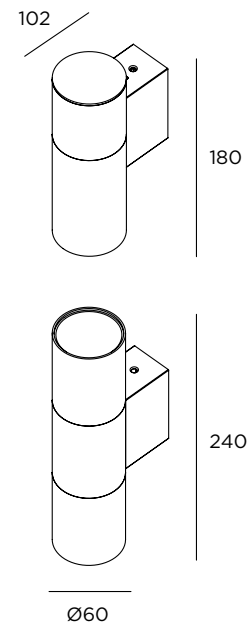

Acciaio inox AISI 316L

Fissaggio a parete

Diffusore in vetro trasparente

Fornito con 15 cm di cavo

inverlight

via P. Stucchi, 2 \ 20872 Cornate d'Adda (MB) Italy

tel. +39 039 6060754

www.inverlight.it \ info@inverlight.it