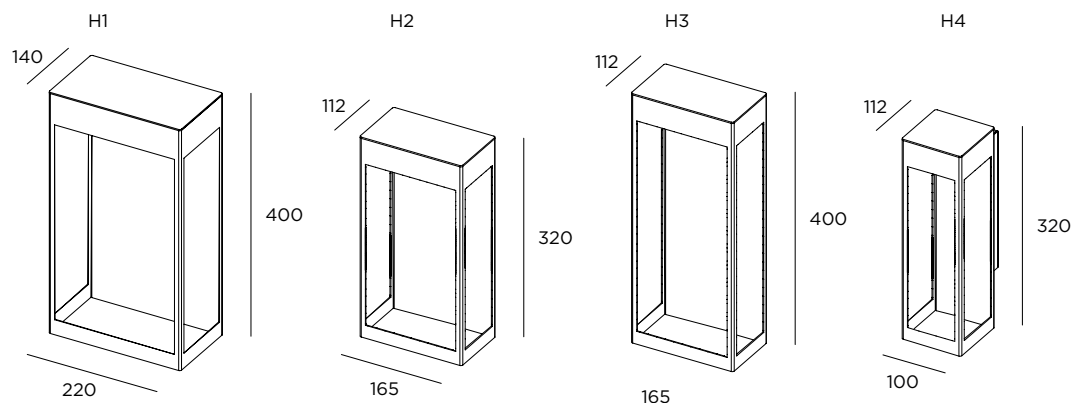

E27 / 220-240V / 220 x 140 x H 400 mm

CDDV1H1 ■ ■ ■ ■

LED 4W / 400lm / 220-240V / 220 x 140 x H 400 mm

CDDV2H1 ■ ■ ■ ■

E27 / 220-240V / 165 x 112 x H 320 mm

CDDV1H2 ■ ■ ■ ■

LED 4W / 400lm / 220-240V / 165 x 112 x H 320 mm

CDDV2H2 ■ ■ ■ ■

E27 / 220-240V / 165 x 112 x H 400 mm

CDDV1H3 ■ ■ ■ ■

LED 4W / 400lm / 220-240V / 165 x 112 x H 400 mm

CDDV2H3 ■ ■ ■ ■

E27 / 220-240V / 100 x 112 x H 320 mm

CDDV1H4 ■ ■ ■ ■

LED 4W / 400lm / 220-240V / 100 x 112 x H 320 mm

CDDV2H4 ■ ■ ■ ■

Casta diva wall V1

CE LED E27 IP65 IK08 220-240V

Acier inoxydable AISI 316L

Fixation au mur

Diffuseur en verre transparent, fumé ou ambre

Led intégré ou E27

Couleur LED	Couleur verre	Finition
1 2200 K	T Transparent	IN Inox
2 2700 K	A Ambre	BT Browntech
3 3000 K	F Fumè	NB Naturalblack