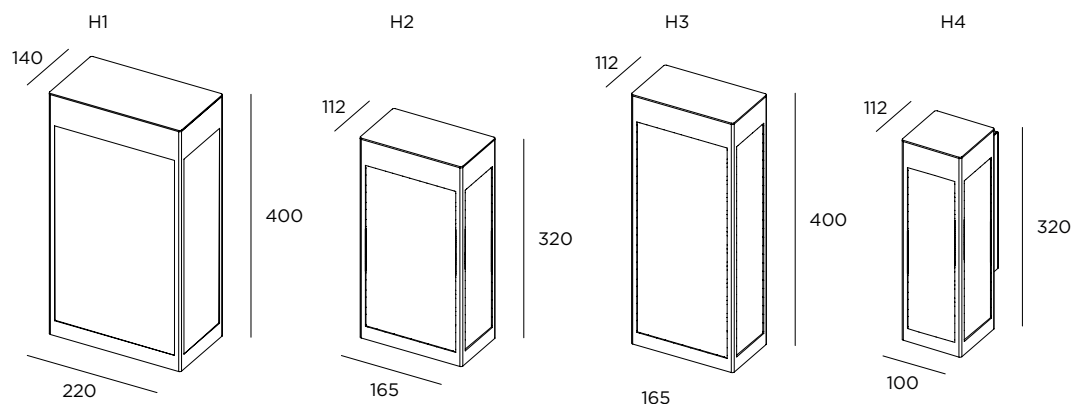

E27 / 220-240V / 220 x 140 x H 400 mm

CDDV1H1M

LED 4W / 400lm / 220-240V / 220 x 140 x H 400 mm

CDDV2H1M

E27 / 220-240V / 165 x 112 x H 320 mm

CDDV1H2M

LED 4W / 400lm / 220-240V / 165 x 112 x H 320 mm

CDDV2H2M

E27 / 220-240V / 165 x 112 x H 400 mm

CDDV1H3M

LED 4W / 400lm / 220-240V / 165 x 112 x H 400 mm

CDDV2H3M

E27 / 220-240V / 100 x 112 x H 400 mm

CDDV1H4M

LED 4W / 400lm / 220-240V / 100 x 112 x H 400 mm

CDDV2H4M

Casta diva wall V1

CE IP65 IK08 220-240V

Acciaio inox AISI 316L

Fissaggio a muro

Diffusore vetro opale millerighe

LED integrato o E27

Colore LED

Finitura

1 2200 K

IN Inox

2 2700 K

BT Browntech

3 3000 K

NB Naturalblack