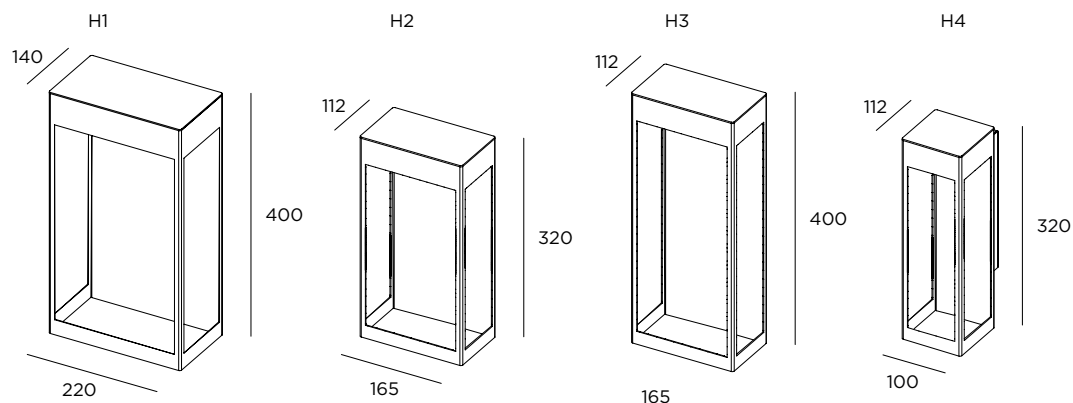

CDDV2H3 ■ ■ ■ ■

E27 / 220-240V / 100 x 112 x H 320 mm

CDDV1H4 ■ ■ ■ ■

LED 4W / 400lm / 220-240V / 100 x 112 x H 320 mm

CDDV2H4 ■ ■ ■ ■

Casta diva wall V1

CE LED E27 IP65 IK08 220-240V

Acciaio inox AISI 316L

IN Inox

2 2700 K

A Ambrato

BT Browntech

3 3000 K

F Fumè

NB Naturalblack

E27 / 220-240V / 220 x 140 x H 400 mm

CDDV1H1M 

LED 4W / 400lm / 220-240V / 220 x 140 x H 400 mm

CDDV2H1M 

E27 / 220-240V / 165 x 112 x H 320 mm

CDDV1H2M 

LED 4W / 400lm / 220-240V / 165 x 112 x H 320 mm

CDDV2H2M 

E27 / 220-240V / 165 x 112 x H 400 mm

CDDV1H3M 

LED 4W / 400lm / 220-240V / 165 x 112 x H 400 mm

CDDV2H3M 

E27 / 220-240V / 100 x 112 x H 400 mm

CDDV1H4M 

LED 4W / 400lm / 220-240V / 100 x 112 x H 400 mm

CDDV2H4M 

Casta diva wall V1