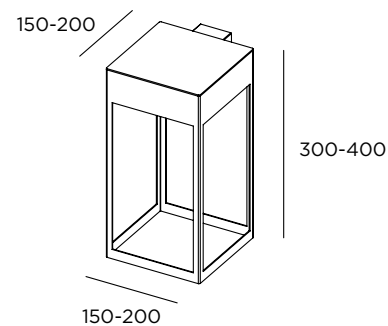

JARDIN ET POÉSIE  
2018

**inverlight**  
STAINLESS LIGHTING SOLUTIONS

6W / 600lm / 220-240V / 150 x 150 x H 300 mm

**CDD1** ■ **IN** Inox

**CDD1** ■ **BT** Browntech

**CDD1** ■ **NB** Naturalblack

6W / 600lm / 220-240V / 200 x 200 x H 400 mm

## Casta diva wall

CE (LED) IP65 IK08 220-240V

Acier inoxydable AISI 316L

Fixation au mur

**inverlight**  
FRANCESCO CASAROTTO SOCIETÀ P.A.S.

via P. Stucchi, 2 \ 20872 Cornate d'Adda (MB) Italy

tel. +39 039 6060754