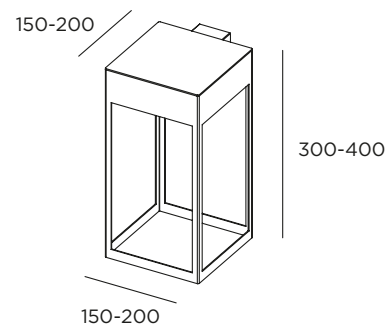

6W / 600lm / 220-240V / 150 x 150 x H 300 mm

CDD1 ■ **IN** Inox

CDD1 ■ **BT** Browntech

CDD1 ■ **NB** Naturalblack

6W / 600lm / 220-240V / 200 x 200 x H 400 mm

CDD2 ■ **IN** Inox

CDD2 ■ **BT** Browntech

CDD2 ■ **NB** Naturalblack

■ LED color

1 2200 K

2 2700 K

3 3000 K

Drivers 24V p. 106

Casta diva wall

CE LED IP65 IK08 220-240V

Stainless steel AISI 316L

Wall mounting