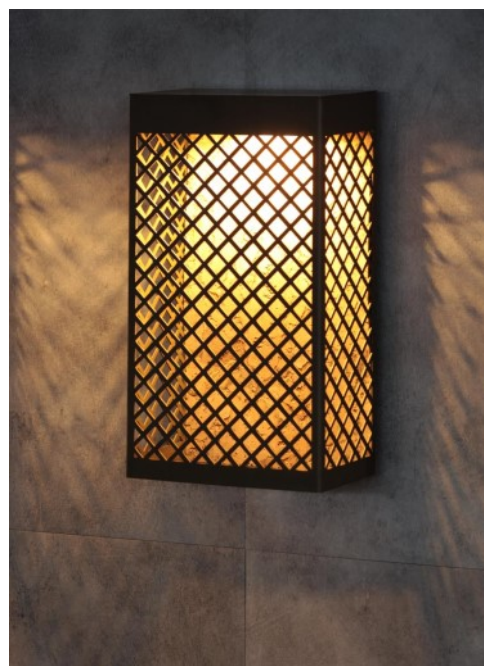

Info tecniche

classe	I
potenza	LED 4 W
lumen	400 lm
colore led	2200, 2700 e 3000K
ottica	180°
resistenza alla rottura	IK 08
grado di protezione	IP 65
peso	3,5 kg
connessione elettrica	220-240 V

Colori

Inox	IN	
Browntech	BT	
Naturalblack	NB	

Descrizione prodotto

Corpo interamente in acciaio inox AISI 316  
Fissaggio a muro  
Diffusore opale

Disegno tecnico