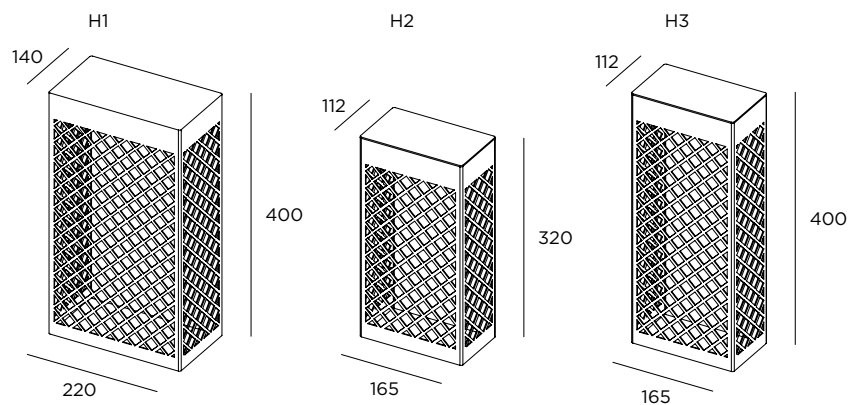

CDDR1H2 ■ ■ ■

LED 4W / 400lm / 220-240V / 165 x 112 x H 320 mm

CDDR2H2 ■ ■ ■

E27 / 220-240V / 165 x 112 x H 400 mm

CDDR1H3 ■ ■ ■

LED 4W / 400lm / 220-240V / 165 x 112 x H 400 mm

CDDR2H3 ■ ■ ■

■ LED color

CE LED IP65 IK08 220-240V

Stainless steel AISI 316L

Fixing to the wall

Opal polycarbonate diffuser

E27 / 220-240V / 100 x 112 x H 320 mm

CDDR1H4

LED 4W / 400lm / 220-240V / 100 x 112 x H 320 mm

CDDR2H4