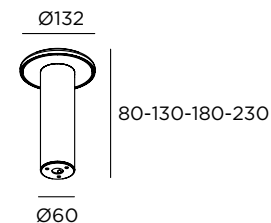

7W / 700lm / 24V / H 80 mm

CH13W21H1	■ ■	IN Inox
CH13W21H1	■ ■	BT Browntech
CH13W21H1	■ ■	NB Naturalblack

7W / 700lm / 24V / H 130 mm

CH13W21H2	■ ■	IN Inox
CH13W21H2	■ ■	BT Browntech
CH13W21H2	■ ■	NB Naturalblack

7W / 700lm / 24V / H 180 mm

CH13W21H3	■ ■	IN Inox
CH13W21H3	■ ■	BT Browntech
CH13W21H3	■ ■	NB Naturalblack

7W / 700lm / 24V / H 230 mm

CH13W21H4	■ ■	IN Inox
CH13W21H4	■ ■	BT Browntech
CH13W21H4	■ ■	NB Naturalblack

7W / 700lm / 220-240V / H 80 mm

CH13W22H1	■ ■	IN Inox
CH13W22H1	■ ■	BT Browntech
CH13W22H1	■ ■	NB Naturalblack

7W / 700lm / 220-240V / H 130 mm

CH13W22H2	■ ■	IN Inox
CH13W22H2	■ ■	BT Browntech
CH13W22H2	■ ■	NB Naturalblack

7W / 700lm / 220-240V / H 180 mm

CH13W22H3	■ ■	IN Inox
CH13W22H3	■ ■	BT Browntech
CH13W22H3	■ ■	NB Naturalblack

7W / 700lm / 220-240V / H 230 mm

CH13W22H4	■ ■	IN Inox
CH13W22H4	■ ■	BT Browntech
CH13W22H4	■ ■	NB Naturalblack

■	Forme tête	■	LED couleur
P	plate	1	2200 K
B	bombée	2	2700 K
		3	3000 K

Chiodino 13 wall

CE LED IP65 IK08 24V / 220-240V

Acier inoxydable AISI 316L

Fixation au mur

Tête plate ou bombée

Diffuseur polycarbonate opalescent

Transformateurs 24V p. 82