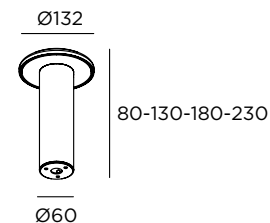

7W / 700lm / 24V / H 80 mm

CH13W21H1 **IN** Inox
CH13W21H1 **BT** Browntech
CH13W21H1 **NB** Naturalblack

7W / 700lm / 24V / H 130 mm

CH13W21H2 **IN** Inox
CH13W21H2 **BT** Browntech
CH13W21H2 **NB** Naturalblack

7W / 700lm / 24V / H 180 mm

CH13W21H3 **IN** Inox
CH13W21H3 **BT** Browntech
CH13W21H3 **NB** Naturalblack

7W / 700lm / 24V / H 230 mm

CH13W21H4 **IN** Inox
CH13W21H4 **BT** Browntech
CH13W21H4 **NB** Naturalblack

7W / 700lm / 220-240V / H 80 mm

CH13W22H1 **IN** Inox
CH13W22H1 **BT** Browntech
CH13W22H1 **NB** Naturalblack

7W / 700lm / 220-240V / H 130 mm

CH13W22H2 **IN** Inox
CH13W22H2 **BT** Browntech
CH13W22H2 **NB** Naturalblack

7W / 700lm / 220-240V / H 180 mm

CH13W22H3 **IN** Inox
CH13W22H3 **BT** Browntech
CH13W22H3 **NB** Naturalblack

7W / 700lm / 220-240V / H 230 mm

CH13W22H4 **IN** Inox
CH13W22H4 **BT** Browntech
CH13W22H4 **NB** Naturalblack

	forma testa		colore LED
P	piatta	1	2200 K
B	bombata	2	2700 K
		3	3000 K

Trasformatori 24V p. 106

INDICE

Chiodino 13 wall

CE IP65 IK08 24V / 220-240V

Acciaio inox AISI 316L
Fissaggio a muro
Testa piatta o bombata
Diffusore in policarbonato opalino