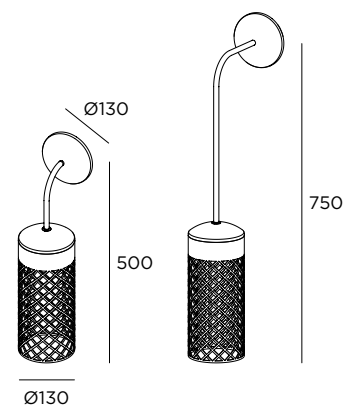

Lumière indirecte

Fixation au mur

Diffuseur en polycarbonate opal

7W / 700lm / 24V / H 800 mm

MAW1H3 ■ **IN** Inox
MAW1H3 ■ **BT** Browntech
MAW1H3 ■ **NB** Naturalblack

7W / 700lm / 220-240V / H 800 mm

MAW2H3 ■ **IN** Inox
MAW2H3 ■ **BT** Browntech
MAW2H3 ■ **NB** Naturalblack