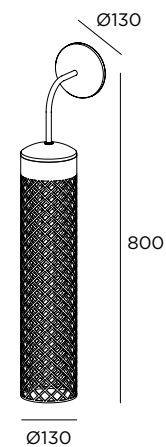

7W / 700lm / 24V / H 800 mm

MAW1H3 ■ **IN** Inox
MAW1H3 ■ **BT** Browntech
MAW1H3 ■ **NB** Naturalblack

7W / 700lm / 220-240V / H 800 mm

MAW2H3 ■ **IN** Inox
MAW2H3 ■ **BT** Browntech
MAW2H3 ■ **NB** Naturalblack

■ couleur LED

1 2200 K

2 2700 K

3 3000 K

Transformateurs 24V p. 182

Mantra wall

CE LED IP65 IK08 24V / 220-240V

Acier inoxydable AISI 316L

Lumière indirecte

Fixation au mur

Diffuseur en polycarbonate opal