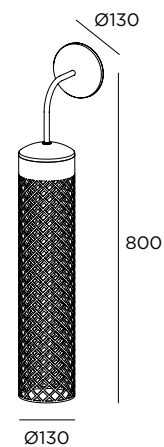

7W / 700lm / 24V / H 800 mm

MAW1H3 ■ **IN** Inox
MAW1H3 ■ **BT** Browntech
MAW1H3 ■ **NB** Naturalblack

7W / 700lm / 220-240V / H 800 mm

MAW2H3 ■ **IN** Inox
MAW2H3 ■ **BT** Browntech
MAW2H3 ■ **NB** Naturalblack

■ colore LED

1 2200 K

2 2700 K

3 3000 K

Trasformatori 24V p. 182

Mantra wall

CE LED IP65 IK08 24V / 220-240V

Acciaio inox AISI 3160L

Luce indiretta

Fissaggio a muro

Diffusore policarbonato opale