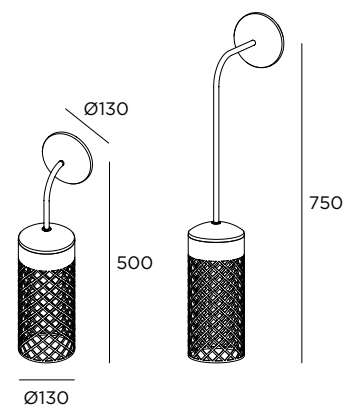

Luce indiretta

Fissaggio a muro

Diffusore policarbonato opale

7W / 700lm / 24V / H 800 mm

MAW1H3 ■ **IN** Inox
MAW1H3 ■ **BT** Browntech
MAW1H3 ■ **NB** Naturalblack

7W / 700lm / 220-240V / H 800 mm

MAW2H3 ■ **IN** Inox
MAW2H3 ■ **BT** Browntech
MAW2H3 ■ **NB** Naturalblack