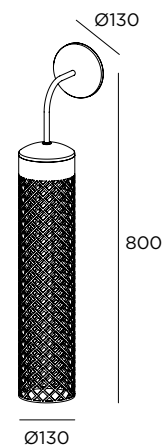

## Mantra wall

  IP65 IK08 24V / 220-240V

Acier inoxydable AISI 316L

Lumière indirecte

Fixation au mur

Diffuseur en polycarbonate opal

LED 7W / 700lm / 24V / H 500 mm

**MAW1H1** ■ ■ ■ ■

LED 7W / 700lm / 24V / H 750 mm

**MAW1H2** ■ ■ ■ ■

LED 7W / 700lm / 220/240V / H 500 mm

**MAW2H1** ■ ■ ■ ■

LED 7W / 700lm / 220/240V / H 750 mm

**MAW2H2** ■ ■ ■

■ Couleur LED

Finition