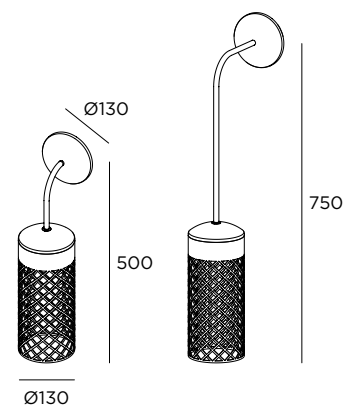

## Mantra wall

  IP65 IK08 24V / 220-240V

Acier inoxydable AISI 316L

Lumière indirecte

Fixation au mur

Diffuseur en polycarbonate opal

LED 7W / 700lm / 24V / H 500 mm

**MAW1H1** ■ ■ ■ ■

## Mantra wall

CE LED IP65 IK08 24V / 220-240V

Acier inoxydable AISI 316L

Lumière indirecte

Fixation au mur

Diffuseur en polycarbonate opal

**inverlight**  
FRANCESCO CASARINO SOCIETÀS P.A.S.

via P. Stucchi, 2 \ 20872 Cornate d'Adda (MB) Italy