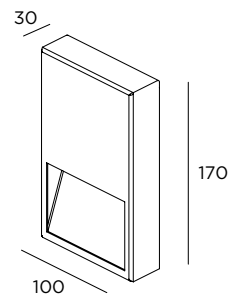

## Nessun dorma wall 10-17

CE LED IP65 IK08 24V / 220-240V

Stainless steel AISI 316L

Wall installation

Indirect light

**inverlight**  
FRANCESCO CASOTTINO SOCIETÀS P.A.S.

via P. Stucchi, 2 \ 20872 Cornate d'Adda (MB) Italy