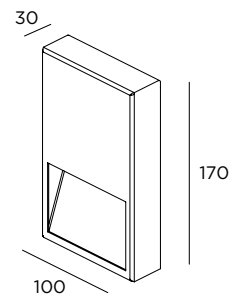

## Nessun dorma wall 10-17

CE LED IP65 IK08 24V / 220-240V

Acciaio inox AISI 316L

Fissaggio a muro

Luce indiretta

**inverlight**  
FRANCESCO CASOTTINO SOCIETÀS P.A.S.

via P. Stucchi, 2 \ 20872 Cornate d'Adda (MB) Italy