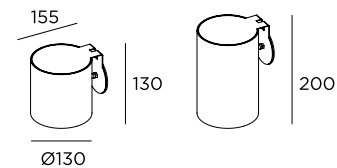

TSW1H2 ■ **IN** Inox
TSW1H2 ■ **BT** Browntech
TSW1H2 ■ **NB** Naturalblack

7W / 700lm / 220-240V / H 130 mm

TSW2H1 ■ **IN** Inox
TSW2H1 ■ **BT** Browntech
TSW2H1 ■ **NB** Naturalblack

7W / 700lm / 220-240V / H 200 mm

TSW2H2 ■ **IN** Inox
TSW2H2 ■ **BT** Browntech
TSW2H2 ■ **NB** Naturalblack

■ LED color

1 2200 K

2 2700 K

3 3000 K

Drivers 24V p. 182

Tosca wall

CE LED IP65 IK08 24V / 220-240V

Stainless steel AISI 316L

Wall installation

Opal polycarbonate diffuser

Light beam direction adjustable at 360°

Supplied with 3 mt cable

inverlight
FRANCESCO CASOTTINO SOCIETÀS P.A.S.

via P. Stucchi, 2 \ 20872 Cornate d'Adda (MB) Italy