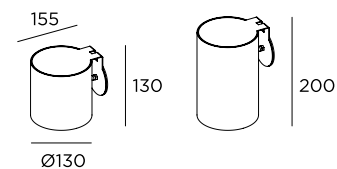

**TSW2H1** ■ ■ ■ ■

LED 7W / 700lm / 220/240V / H 200 mm

**TSW2H2** ■ ■ ■ ■

■ Couleur LED

Finition

**1** 2200 K

**IN** Inox

**2** 2700 K

Diffuseur en polycarbonate opal

Direction du faisceau réglable à 360°

Le diffuseur de la lumière est en retrait de 40mm (H 130) et 110mm (H 200)

Transformateur 24V non compris

**inverlight**  
FRANCESCO CASAROTTO SOCIETÀS P.A.S.