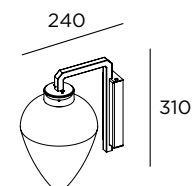

Transformateurs 24V p. 240

Traviata wall

  IP65 IK08 24V / 220-240V

Acier inoxydable AISI 316L

Fixation au mur

Diffuseur en verre transparent soufflé à la main

inverlight

via P. Stucchi, 2 \ 20872 Cornate d'Adda (MB) Italy
tel. +39 039 6060754