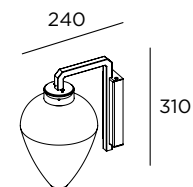

## Traviata wall

  IP65 IK08 24V / 220-240V

Acciaio inox AISI 316L

Fissaggio a parete

Diffusore in vetro trasparente soffiato a bocca

*inverlight*

via P. Stucchi, 2 \, 20872 Cornate d'Adda (MB) Italy

tel. +39 039 6060754