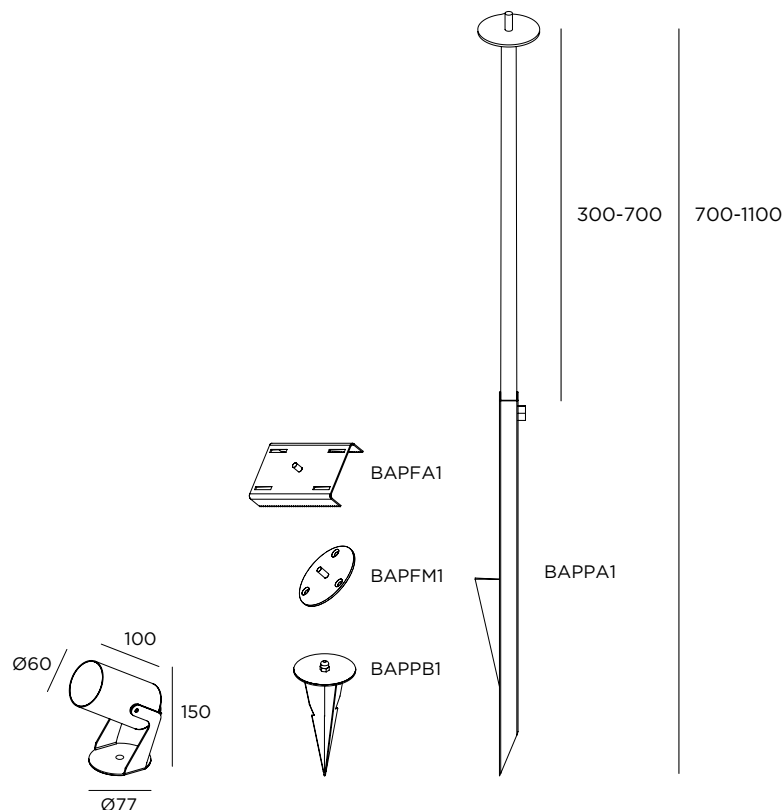

GU10 / 220-240V

BAP1T1 ■ ■ ■ ■

LED 3,6W / 360lm / 24V

BAP2T1 ■ ■ ■ ■

GU5,3 / 12V

BAP7T1 ■ ■ ■ ■

Accessoires de fixation

1. **BAPPB1** ■ Piquet bas
2. **BAPPA1** ■ ■ ■ Piquet avec barre télescopique
   H 300-700 mm hors sol
3. **BAPFM1** ■ Plaque fixation mur orientable 360°
4. **BAPFA1** ■ ■ ■ Plaque fixation arbre avec sangles L=2.0 m

Optional

1. **CASP1** ■ ■ ■ Casquette

■ Couleur LED	■ Lentille LED	Finition
2 2700 K	X 18°	IN Inox
3 3000 K	Y 25°	BT Browntech
	Z 38°	NB Naturalblack

Transformateurs 12V et 24V

p. 240

Backspin plus

CE LED GU10 IP65 IK08 12V / 24V / 220-240V

Acier inoxydable AISI 316L

Projecteur avec accessoires de fixation

Diffuseur avec verre transparent

Livré avec filtre en nid d'abeille noir

Livré avec 3 m de câble

Ampoule ou transformateurs 12V et 24V non compris