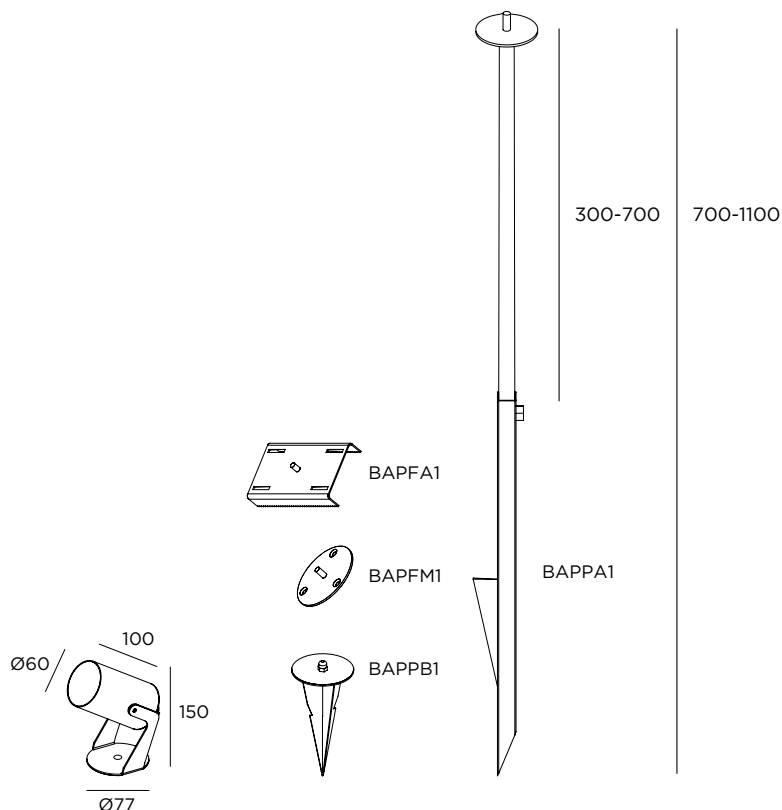

### Accessori di fissaggio

**BAPPB1** ■ Picchetto basso

**BAPPA1** ■ ■ ■ ■ Picchetto con asta telescopica  
H 300-700 mm fuoriterra

**BAPFM1** ■ Piastra fissaggio muro orientabile 360°

**BAPFA1** ■ ■ ■ ■ Piastra fissaggio albero con cinghie L=2 m

## Backspin plus

CE LED GU10 IP65 IK08 12V / 24V / 220-240V

Acciaio inox AISI 316L

Proiettore con accessori per fissaggio

Diffusore in vetro trasparente

Fornito con 3 m di cavo

*inverlight*

via P. Stucchi, 2 \, 20872 Cornate d'Adda (MB) Italy