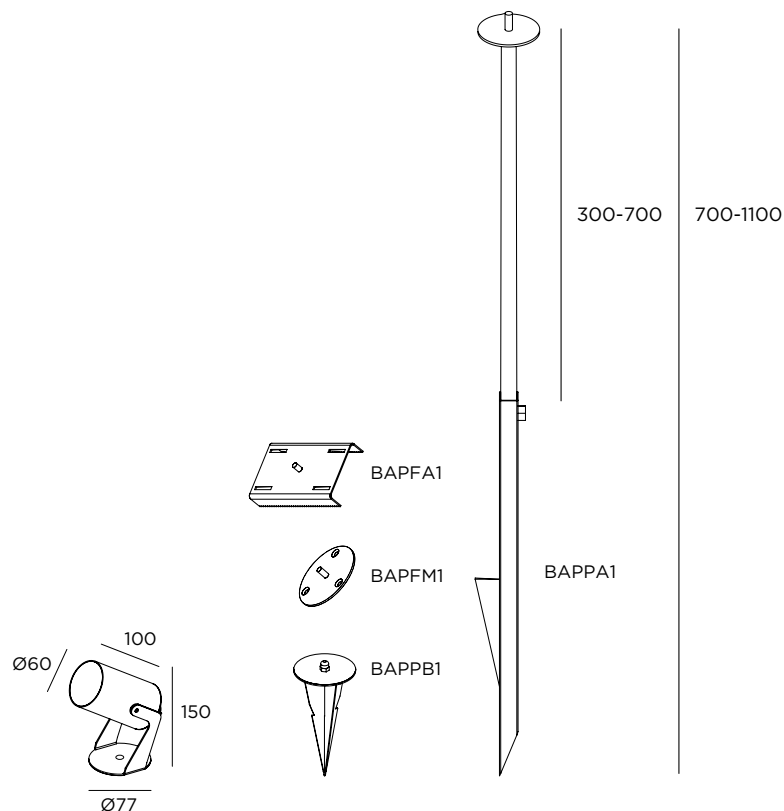

GU10 / 220-240V

BAP1T1 ■ ■ ■ ■

LED 3,6W / 360lm / 24V

BAP2T1 ■ ■ ■ ■

GU5,3 / 12V

BAP7T1 ■ ■ ■ ■

Accessoires de fixation

1. **BAPPB1** ■ Piquet bas
   BAPPA1 ■ ■ ■ Piquet avec barre télescopique
   H 300-700 mm hors sol
   BAPFM1 ■ Plaque fixation mur orientable 360°
   BAPFA1 ■ ■ ■ Plaque fixation arbre avec sangles L=2.0 m

Optional

1. **CASP1** ■ ■ ■ Casquette
   SC1 Filtre en nid d'abeille noir

■ Couleur LED	Finition
3 3000 K	IN Inox
	BT Browntech
	NB Naturalblack

Transformateurs 12V et 24V

p. 218

Backspin plus

CE LED GU10 IP65 IK08 12V / 24V / 220-240V

Acier inoxydable AISI 316L

Projecteur avec accessoires de fixation

Diffuseur avec verre transparent

Livré avec 3 m de câble

Ampoule ou transformateurs 12V et 24V non compris