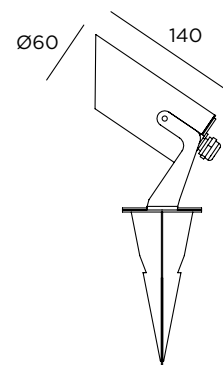

Opzione

Su tutta la gamma
Backspin Plus

VISIERA

Esempio di codice

BAP1H3IN + CAS