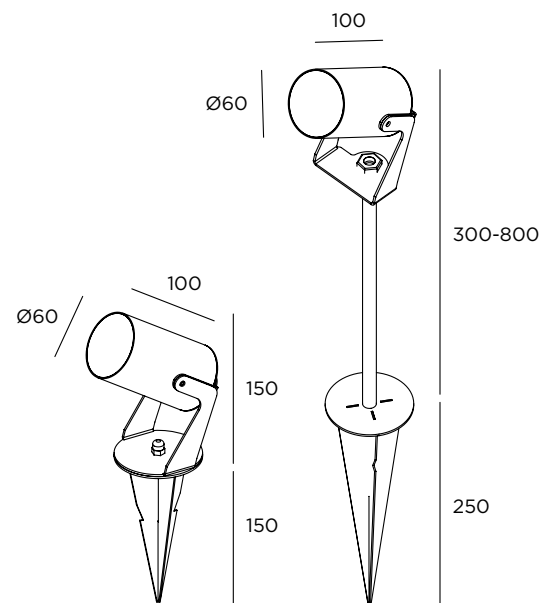

BAP2H1 ■ **IN** Inox

BAP2H1 ■ **BT** Browntech

BAP2H1 ■ **NB** Naturalblack

LED 3,6W / 300lm / 24V / H 300 mm

BAP2H2 ■ **IN** Inox

BAP2H2 ■ **BT** Browntech

BAP2H2 ■ **NB** Naturalblack

LED 3,6W / 300lm / 24V / H 800 mm

Acciaio inox AISI 316L

Picchetto da interrare

Fornito con 3 mt di cavo

Visiera opzionale

Opzione

Su tutta la gamma
Backspin Plus

VISIERA

Esempio di codice