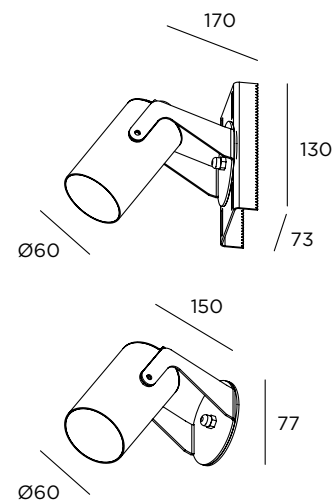

GU10 / 220-240V / fissaggio agli alberi

BAP3   **IN**   Inox
BAP3   **BT**   Browntech
BAP3   **NB**   Naturalblack

LED 3,6W / 360lm / 24V / fissaggio agli alberi

BAP4   ■ **IN**   Inox
BAP4   ■ **BT**   Browntech
BAP4   ■ **NB**   Naturalblack

GU10 / 220-240V / fissaggio a parete con piastra regolabile

BAP5   **IN**   Inox
BAP5   **BT**   Browntech
BAP5   **NB**   Naturalblack

LED 3,6W / 360lm / 24V / fissaggio a parete con piastra regolabile

BAP6   ■ **IN**   Inox
BAP6   ■ **BT**   Browntech
BAP6   ■ **NB**   Naturalblack

■ colore LED
3 3000 K

Trasformatori 24V p. 106

Backspin plus

CE LED GU10 IP65 IK08 24V / 220-240V

Acciaio inox AISI 316L
Fissaggio agli alberi
Cinghia per gli alberi (diam. da 9 a 50 cm)
Cinghia nera, su richiesta arancione
Su richiesta cinghia più lunga
Fissaggio a muro
Fornito con 3 mt di cavo
Visiera opzionale