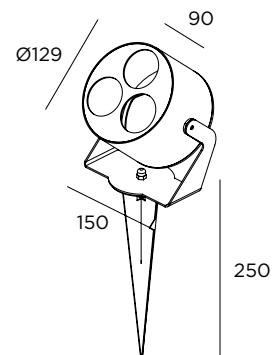

GU5,3 max 3x5W / 12V / Fixation aux arbres

BAXT2 

Sur demande

CASXL  Casquette

Finition

IN  Inox

BT  Browntech

NB  Naturalblack

Backspin XL

CE  IP65 IK08 220-240V / 12V

Acier inoxydable AISI 316L

Piquet à enterrer et fixation aux arbres

Ampoule non comprise

Livré avec 3 m de câble

Sur demande casquette (réf. + CASXL)

Transformateur 12V non compris