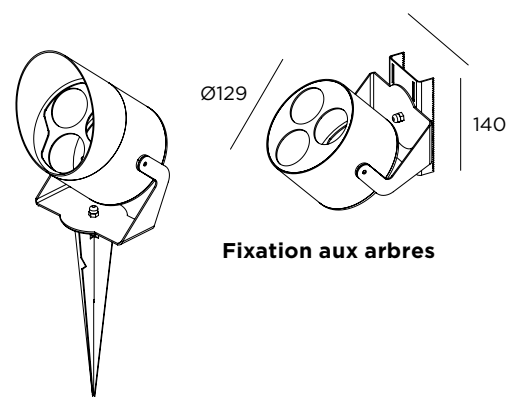

Piquet

Fixation aux arbres

Sur demande casquette