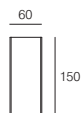

Chaparral ceiling

Body completely made of stainless steel Aisi 316.
Transparent glass diffuser.
Driver included.

Corps complètement réalisé en acier inoxydable.
Diffuseur en verre transparent.
Alimentateur compris.

Corpo total inox Aisi 316.
Diffusore in vetro trasparente.
Alimentatore incluso.

LED lens
6° 25° 40°

GU10 \ 1 x LED \ 7W reflector \
220-240V
22542

Browntech

Inox

LED 3000K \ 5W \ 500lm \
220-240V

6° **22545.001**

25° **22545.002**

40° **22545.003**

LED 4000K + 4K

Browntech color + BT