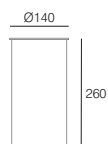

Corpo total inox Aisi 316.
Diffusore in vetro trasparente.

 E27 \ 1 x PAR 30 LED \
220-240V
22200

 GU10 1 x PAR 30 LED \
220-240V
22201

via P. Stucchi, 2 \ 20872 Cornate d'Adda (MB) Italy
tel. +39 039 6060754 \ Fax +39 039 6887843
www.inverlight.it \ info@inverlight.it