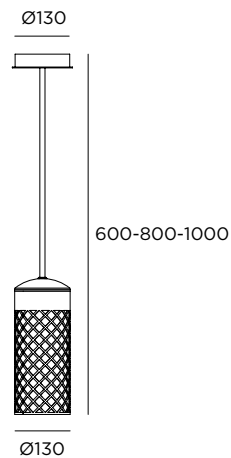

7W / 700lm / 220-240V / H600 mm

MAC1H1 ■ **IN** Inox
MAC1H1 ■ **BT** Browntech
MAC1H1 ■ **NB** Naturalblack

7W / 700lm / 220-240V / H 800 mm

MAC1H2 ■ **IN** Inox
MAC1H2 ■ **BT** Browntech
MAC1H2 ■ **NB** Naturalblack

7W / 700lm / 220-240V / H 1000 mm

MAC1H3 ■ **IN** Inox
MAC1H3 ■ **BT** Browntech
MAC1H3 ■ **NB** Naturalblack

■ LED color
1 2200 K
2 2700 K
3 3000 K

Mantra ceiling

CE LED IP65 IK08 220-240V

Stainless steel AISI 316L
Indirect light
Ceiling installation
Opal polycarbonate diffuser