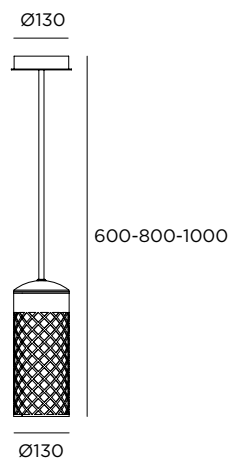

NB Naturalblack

Mantra ceiling

CE LED IP65 IK08 220-240V

Acier inoxydable AISI 316L

Lumière indirecte

Fixation au plafond

Diffuseur en polycarbonate opal

inverlight
FRANCESCO CASARINO SOCIETÀS P.A.S.