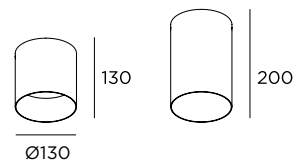

7W / 700lm / 24V / H 130 mm

TSC1H1 ■ **IN** Inox
TSC1H1 ■ **BT** Browntech
TSC1H1 ■ **NB** Naturalblack

7W / 700lm / 24V / H 200 mm

TSC1H2 ■ **IN** Inox
TSC1H2 ■ **BT** Browntech
TSC1H2 ■ **NB** Naturalblack

7W / 700lm / 220-240V / H 130 mm

TSC2H1 ■ **IN** Inox
TSC2H1 ■ **BT** Browntech
TSC2H1 ■ **NB** Naturalblack

7W / 700lm / 220-240V / H 200 mm

TSC2H2 ■ **IN** Inox
TSC2H2 ■ **BT** Browntech
TSC2H2 ■ **NB** Naturalblack

■ LED color

1 2200 K

2 2700 K

3 3000 K

Drivers 24V p. 182

Tosca ceiling

CE LED IP65 IK08 24V / 220-240V

Stainless steel AISI 316L

Ceiling installation

Opal polycarbonate diffuser