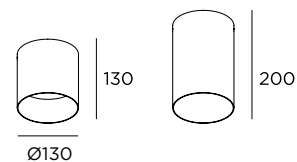

7W / 700lm / 24V / H 130 mm

TSC1H1 ■ **IN** Inox
TSC1H1 ■ **BT** Browntech
TSC1H1 ■ **NB** Naturalblack

7W / 700lm / 24V / H 200 mm

TSC1H2 ■ **IN** Inox
TSC1H2 ■ **BT** Browntech
TSC1H2 ■ **NB** Naturalblack

7W / 700lm / 220-240V / H 130 mm

TSC2H1 ■ **IN** Inox
TSC2H1 ■ **BT** Browntech
TSC2H1 ■ **NB** Naturalblack

7W / 700lm / 220-240V / H 200 mm

TSC2H2 ■ **IN** Inox
TSC2H2 ■ **BT** Browntech
TSC2H2 ■ **NB** Naturalblack

■ colore LED

1 2200 K

2 2700 K

3 3000 K

Trasformatori 24V p. 182

Tosca ceiling

CE LED IP65 IK08 24V / 220-240V

Acciaio inox AISI 316L

Fissaggio a soffitto

Diffusore policarbonato opale