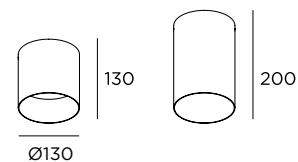

## Tosca ceiling

  IP65 IK08 24V / 220-240V

Acier inoxydable AISI 316L

Fixation au plafond

Diffuseur en polycarbonate opal

Le diffuseur de la lumière est en retrait de 40mm (H 130) et 110mm (H 200)

Transformateur 24V non compris