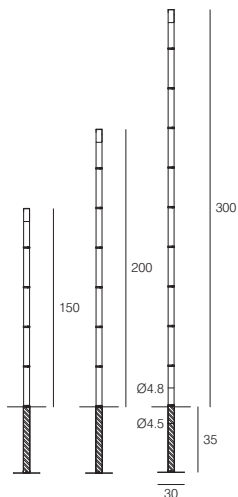

Bamboo

Bollard lights, heights 1.5, 2.0 and 3.0 mt. Glass diffuser.
LED 3000 and 4000 K.

Borne d'éclairage, hauteurs : 1,5, 2,0 et 3,0 mt. Diffuseur en verre.
LED 3000 et 4000 K.

Paletti luminosi in altezze 1,5, 2,0 e 3,0 mt. Diffusore in vetro.
LED 3000 e 4000 K.

GU4 \ 1 x 4W LED \ 12V
h 1.50 m **22630**
h 2.00 m **22631**
h 3.00 m **22632**

GU4 \ 1 x 4W LED \ 220-240V
h 1.50 m **22633**
h 2.00 m **22634**
h 3.00 m **22635**

Browntech color + BT

LED 1 x 2.5W \ 3000K \ 250lm \
100-240V
h 1.50 m **22639**
h 2.00 m **22640**
h 3.00 m **22641**

E14 PL \ 1 x 8W \
220-240V
h 1.50 m **22642**
h 2.00 m **22643**
h 3.00 m **22644**

LED 4000K + 4K
Browntech color + BT