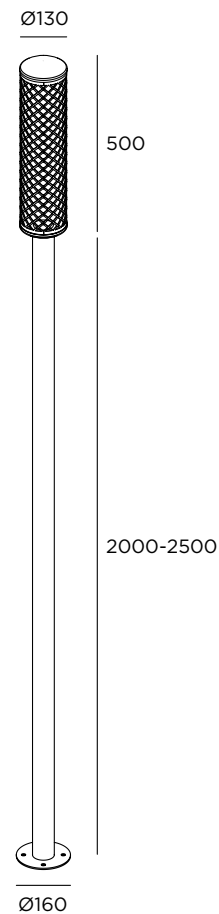

GIARDINO E POESIA
2023

inverlight[®]

Sursum corda

LED 14W / 1400lm / 220-240V / H 2000 mm

SCP1AF1H1 

LED 14W / 1400lm / 220-240V / H 2500 mm

SCP1AF1H2 

Accessori

ZA011 Kit a murare per fissaggio nel cemento

 Colore LED

1 2200 K

2 2700 K

3 3000 K

Finitura

IN  Inox

BT  Browntech

NB  Naturalblack

Trasformatori 24V p. 240

Sursum corda

CE  IP65 IK08 220-240V

Acciaio inox AISI 316L

Diffusore policarbonato opale

Fissaggio a terra con tasselli o kit opzionale

inverlight