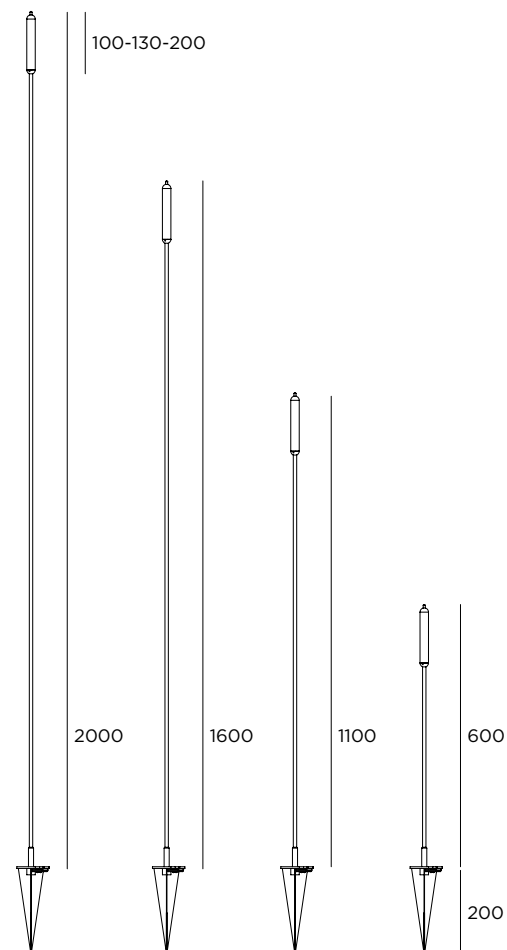

G4 / 1,6W / 200lm / 12V / H 600 mm

SOP1AH1 ■ ■ ■

G4 / 1,6W / 200lm / 12V / H 1100 mm

SOP1AH2 ■ ■ ■

G4 / 1,6W / 200lm / 12V / H 1600 mm

SOP1AH3 ■ ■ ■

G4 / 1,6W / 200lm / 12V / H 2000 mm

SOP1AH4 ■ ■ ■

LED / 1W / 100lm / 350mA / H 600 mm

SOP1BH1 ■ ■ ■ ■

LED / 1W / 100lm / 350mA / H 1100 mm

SOP1BH2 ■ ■ ■ ■

LED / 1W / 100lm / 350mA / H 1600 mm

SOP1BH3 ■ ■ ■ ■

LED / 1W / 100lm / 350mA / H 2000 mm

SOP1BH4 ■ ■ ■ ■

■ Couleur LED ■ Longueur du diffuseur ■ Finition

2 2700 K	10 100 mm	IN Inox
3 3000 K	13 130 mm	BT Browntech
	20 200 mm	

Transformateurs 12V et 350mA p. 218

Soffione P1

CE G4 IP65 IK07 12V / 350mA

Acier inoxydable AISI 316L

Piquet à enterrer

Verre sablé soufflé L 100, 130 ou 200 mm

Douille G4 LED 1,6 W 200lm 3000K et LED intégré 1W

Ampoule comprise

Livré avec 3 m de câble

Transformateur 12V et 350mA non compris